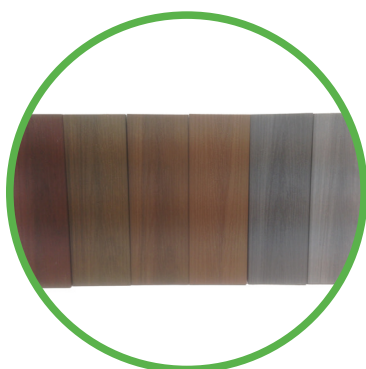

#### Green Combo

Green Combo finns nu även i bredden 240 mm vilket ger mindre skarvar, snabbare montering och ett mer exklusivt intryck. Kombinationen av bredd och ytskikt gör Green Combo till ett unikt golv på marknaden. Golven är enkla att såga, bearbeta och montera vilket innebär att du sparar både tid och pengar. Golven kan kombineras med regelverk i samma material och färg.

#### Green Combo - Marmor

För att få fram det vackra marmorerade intrycket, integreras färgerna och ytstrukturen redan i tillverknings processen. Resultatet blir ett golv med ett vackert djup och en livfullt design. Golvet har också en kraftigare och djupare struktur vilket gör det till ett av de vackraste och mest slitstarka golvet på marknaden.